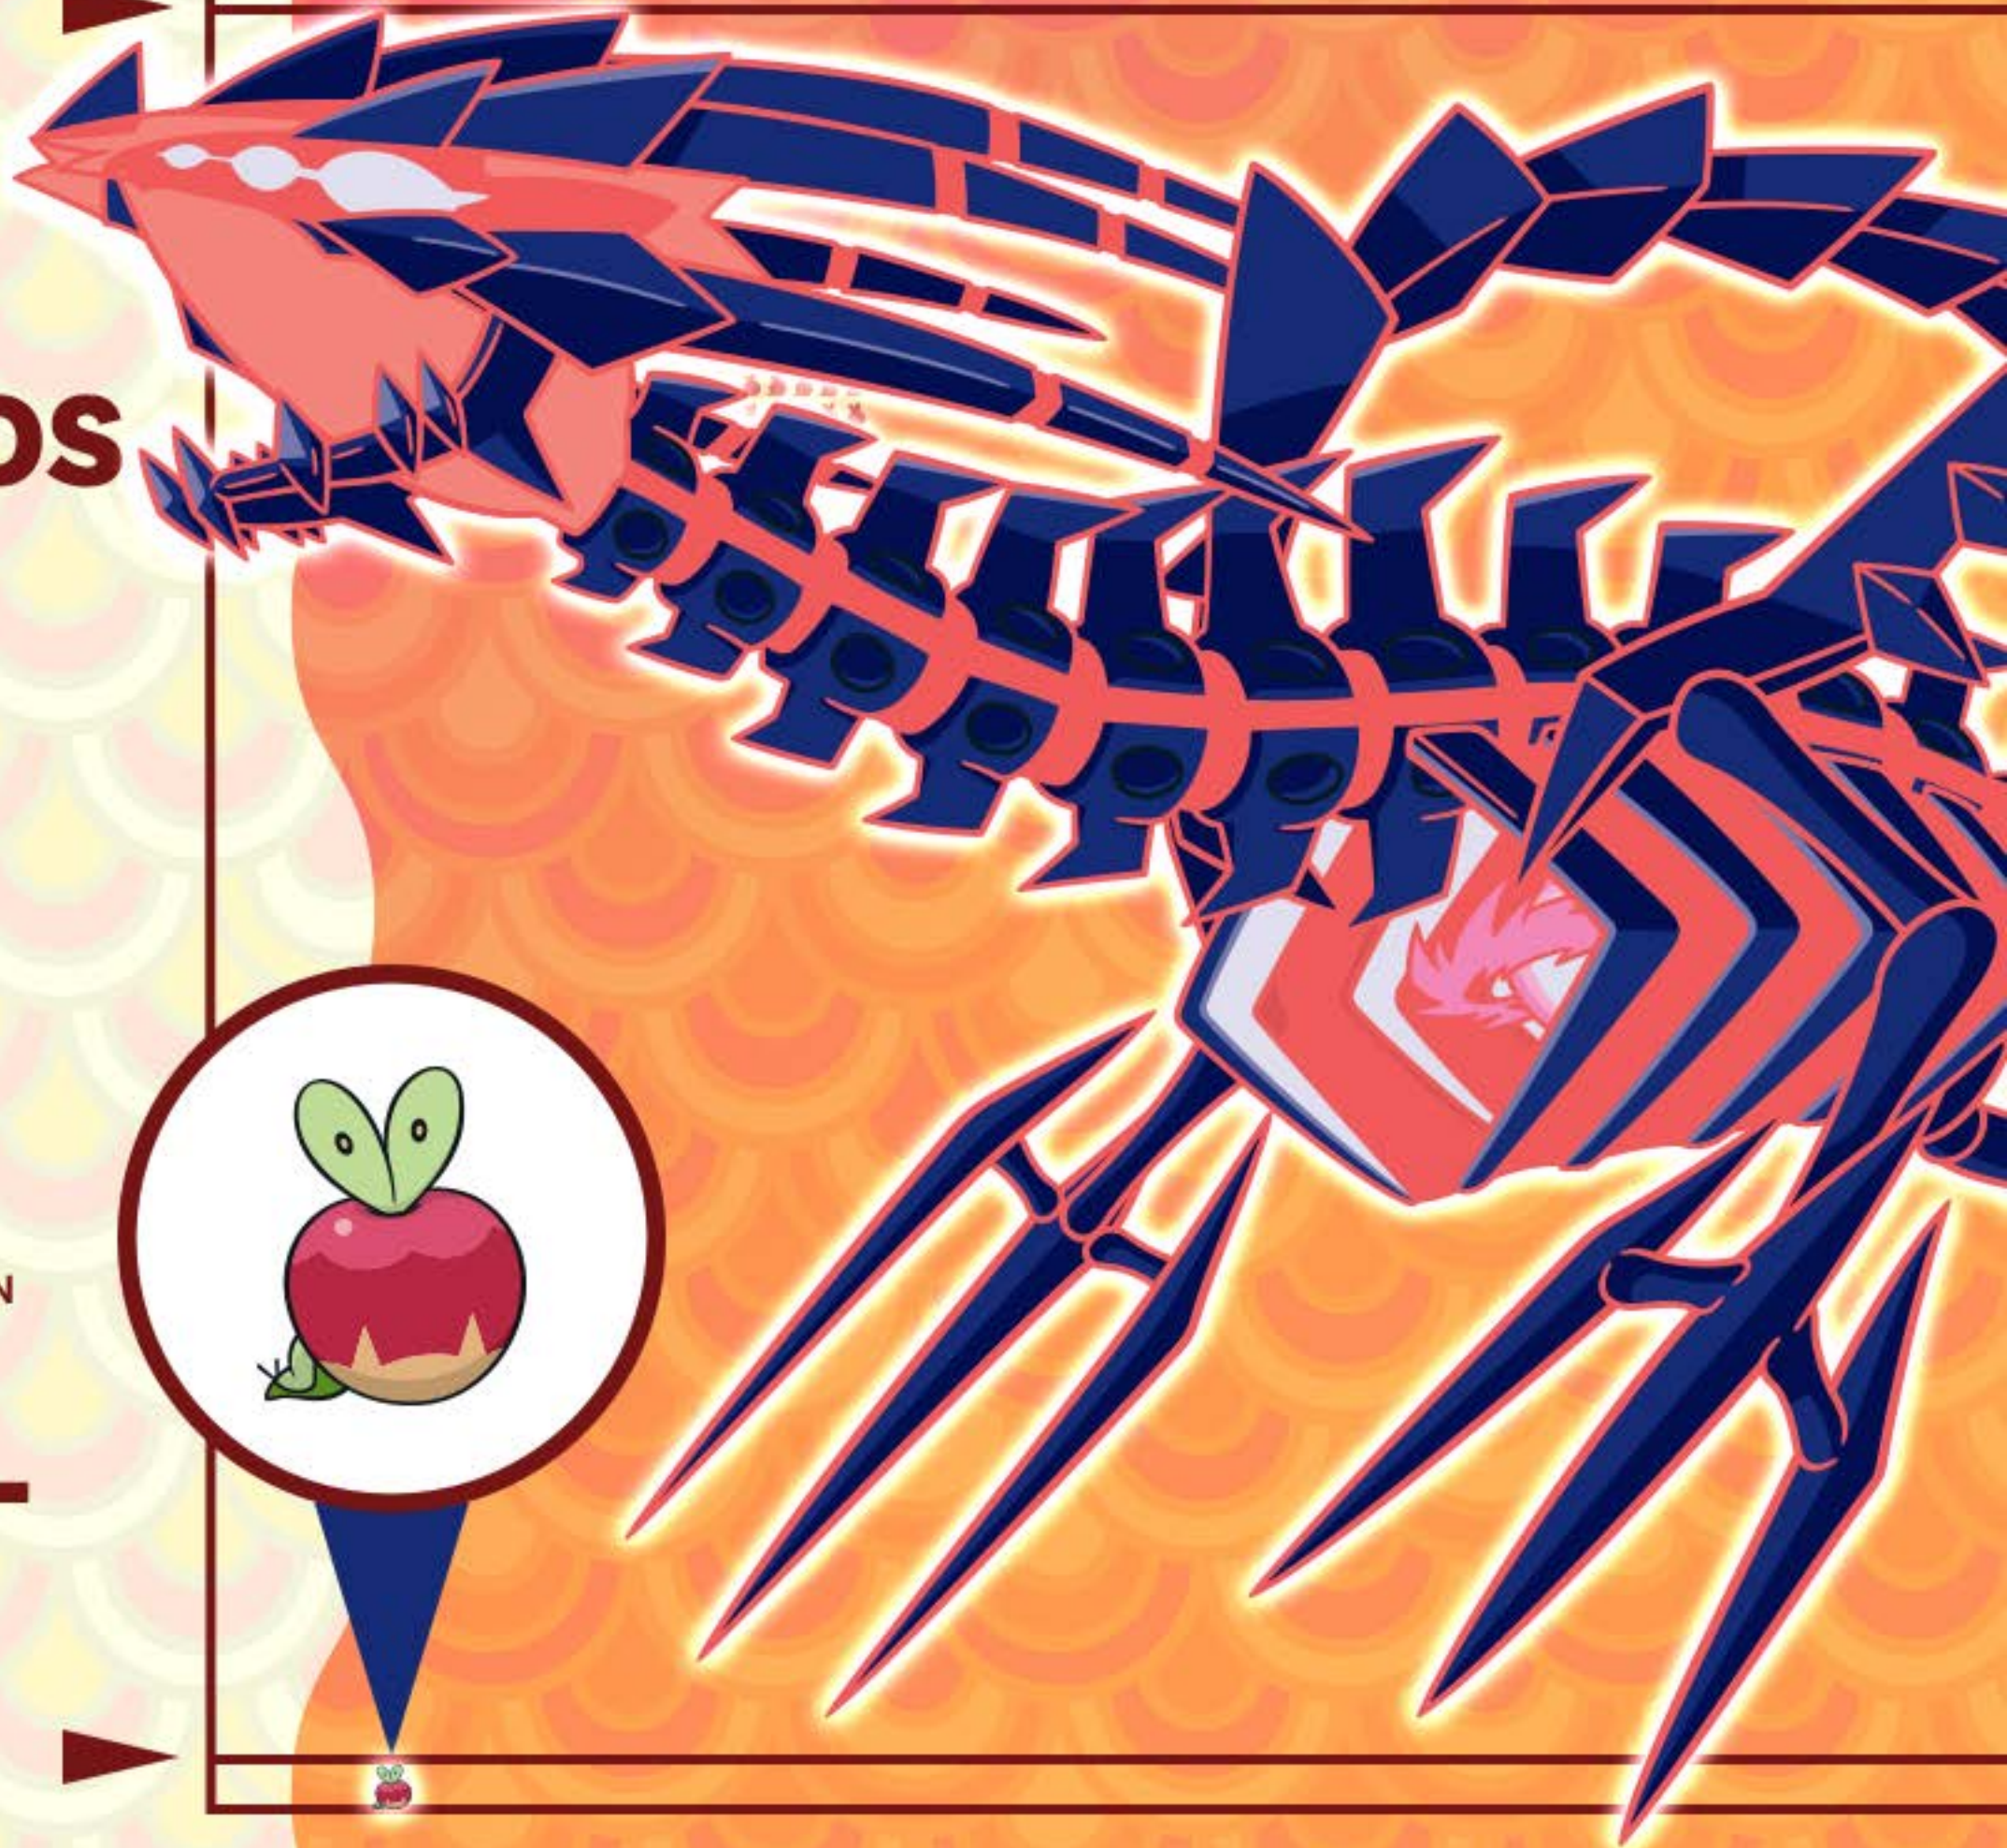

**2024**  
JAHR DES  
**DRACHEN**

ALLES WISSENSWERTE ÜBER POKÉMON VOM TYP DRACHE

ERSTES POKÉMON VOM  
TYP DRACHE IM POKÉDEX:

**DRATINI**

**#147**

ZULETZT ENTDECKTES  
POKÉMON IM POKÉDEX:

**FURIENBLITZ**

**#1021**

**2024**  
JAHR DES  
**DRACHEN**

ALLES WISSENSWERTE ÜBER POKÉMON VOM TYP DRACHE

REGION MIT DEN MEISTEN  
POKÉMON VOM TYP DRACHE:

**PALDEA**

**14** POKÉMON VOM TYP DRACHE

REGION MIT DEN WENIGSTEN  
POKÉMON VOM TYP DRACHE:

**JOHTO**

**1** POKÉMON VOM TYP DRACHE

**2024**  
JAHR DES  
**DRACHEN**

ALLES WISSENSWERTE ÜBER POKÉMON VOM TYP DRACHE

DU BRÄUCHTEST **98.375**  
KNAPFEL, UM DIE GRÖÖE  
VON EINEM ENDYNALOS  
ZU ERREICHEN.

**20,0 M** ▶

GRÖÖTES POKÉMON  
VOM TYP DRACHE:

**ENDYNALOS**

KLEINSTES POKÉMON  
VOM TYP DRACHE:

**KNAPFEL**

**0,2 M** ▶

**2024**  
JAHR DES  
**DRACHEN**

ALLES WISSENSWERTE ÜBER POKÉMON VOM TYP DRACHE